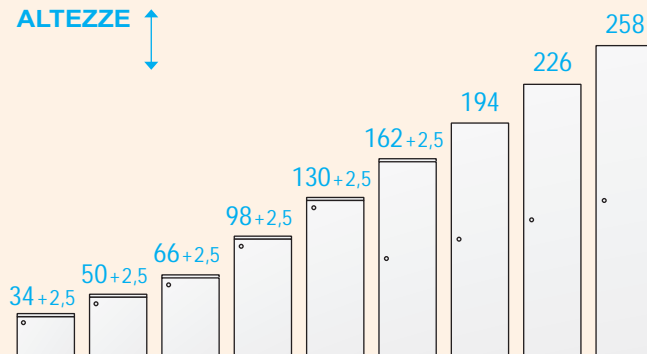

## PONTI

LARGHEZZE

ALTEZZE

## PONTI AD ANGOLO

LARGHEZZE e PROFONDITÀ

## PONTI AD ANGOLO CON LIBRERIA

LARGHEZZE e PROFONDITÀ

Profondità cm 42

COLONNE

LARGHEZZE

ALTEZZE

COLONNE SOVRAPPOSTE

LARGHEZZE

**COLONNE**

LARGHEZZE ↔

ALTEZZE ↑

**COLONNE SOVRAPPOSTE**

LARGHEZZE ↔

ALTEZZE

**PONTI**

LARGHEZZE ↔