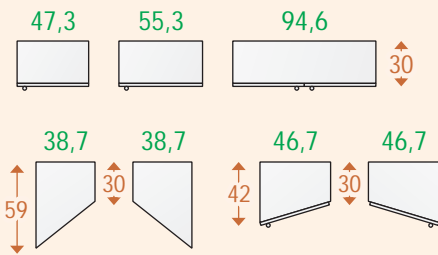

## PONTI AD ANGOLO

LARGHEZZE e PROFONDITÀ

## PONTI AD ANGOLO CON LIBRERIA

LARGHEZZE e PROFONDITÀ

Profondità cm 42

COLONNE

LARGHEZZE

ALTEZZE

COLONNE SOVRAPPOSTE

LARGHEZZE

ALTEZZE

PONTI

LARGHEZZE

ALTEZZE

LIBRERIE con spalla, ripiani, base e coperchio sp. cm 3,5

LARGHEZZE

ALTEZZE

**Profondità cm 30**

**COLONNE**

LARGHEZZE ↔

ALTEZZE ↑

**COLONNE SOVRAPPOSTE**

LARGHEZZE ↔

ALTEZZE

**PONTI**

LARGHEZZE ↔