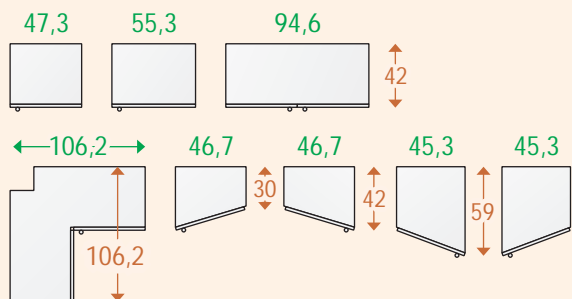

## PONTI

LARGHEZZE

ALTEZZE

## PONTI AD ANGOLO

LARGHEZZE e PROFONDITÀ

## PONTI AD ANGOLO CON LIBRERIA

LARGHEZZE e PROFONDITÀ

Profondità cm 42

COLONNE

LARGHEZZE

ALTEZZE

COLONNE SOVRAPPOSTE

LARGHEZZE

ALTEZZE

PONTI

LARGHEZZE

ALTEZZE

LIBRERIE con spalla, ripiani, base e coperchio sp. cm 3,5

LARGHEZZE

ALTEZZE

**Profondità cm 30**