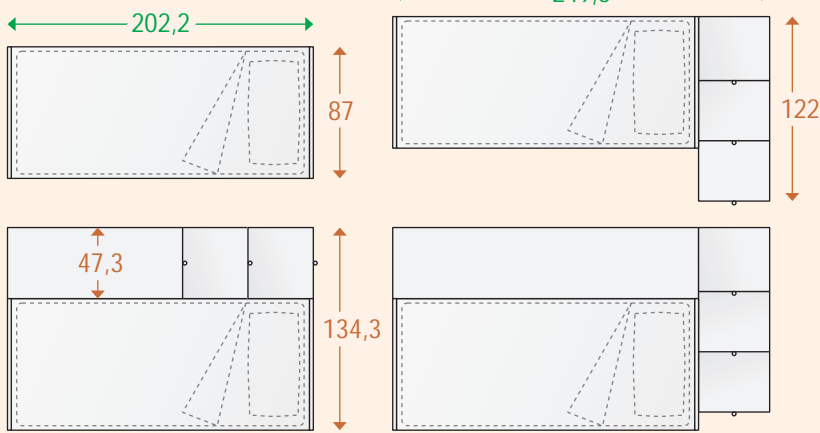

LETTI A SOPPALCO e A CASTELLO

LARGHEZZE e PROFONDITÀ