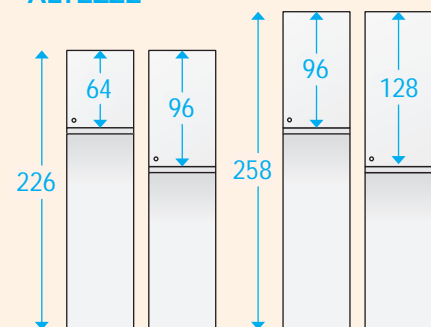

Profondità cm 30

COLONNE

LARGHEZZE ↔

ALTEZZE ↑

COLONNE SOVRAPPOSTE

LARGHEZZE ↔

ALTEZZE

PONTI

LARGHEZZE ↔

ALTEZZE