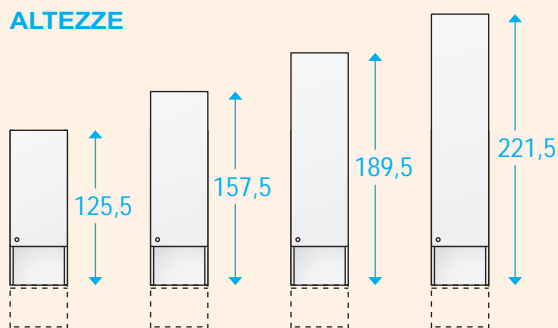

## PONTI

LARGHEZZE

ALTEZZE

## PONTI AD ANGOLO

LARGHEZZE e PROFONDITÀ

## PONTI AD ANGOLO CON LIBRERIA

LARGHEZZE e PROFONDITÀ

Profondità cm 42

COLONNE

LARGHEZZE

ALTEZZE

COLONNE SOVRAPPOSTE

LARGHEZZE

ALTEZZE

PONTI

LARGHEZZE

ALTEZZE

LIBRERIE con spalla, ripiani, base e coperchio sp. cm 3,5

LARGHEZZE

ALTEZZE

**Profondità cm 30**