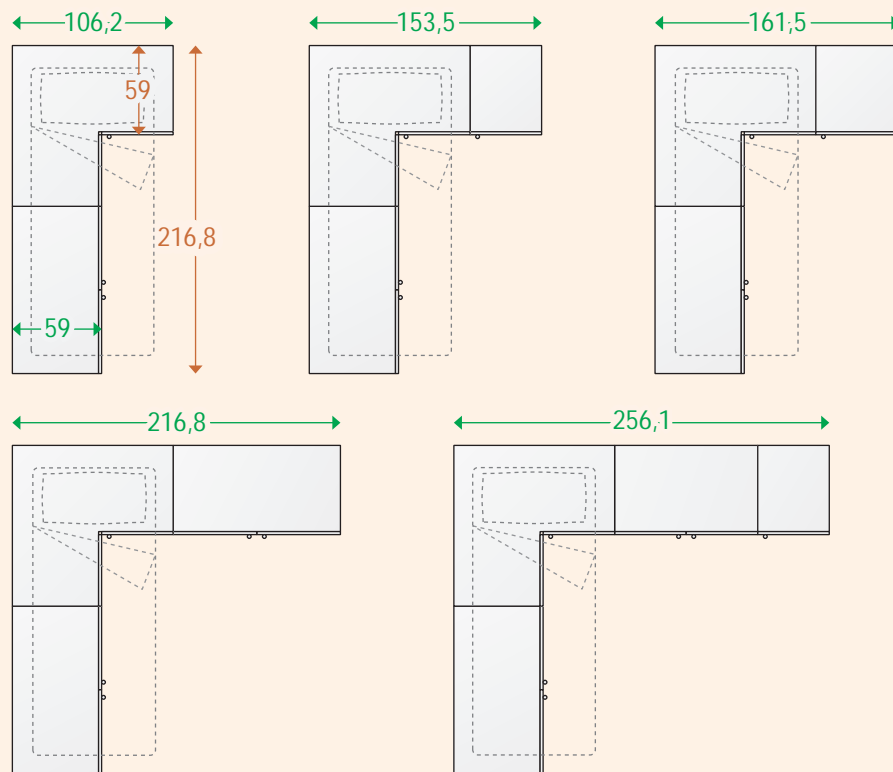

## PONTI

LARGHEZZE

ALTEZZE

## PONTI AD ANGOLO

LARGHEZZE e PROFONDITÀ

## PONTI AD ANGOLO CON LIBRERIA

LARGHEZZE e PROFONDITÀ

Profondità cm 42

COLONNE

LARGHEZZE

ALTEZZE

COLONNE SOVRAPPOSTE

LARGHEZZE