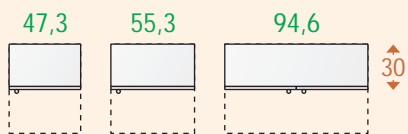

ALTEZZE

PONTI

LARGHEZZE

ALTEZZE

LIBRERIE con spalla, ripiani, base e coperchio sp. cm 3,5

LARGHEZZE

ALTEZZE

**Profondità cm 30**

**COLONNE**

LARGHEZZE ↔

ALTEZZE ↑

**COLONNE SOVRAPPOSTE**

LARGHEZZE ↔

ALTEZZE

**PONTI**

LARGHEZZE ↔