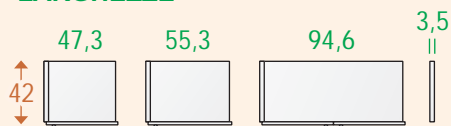

## PONTI AD ANGOLO

LARGHEZZE e PROFONDITÀ

## PONTI AD ANGOLO CON LIBRERIA

LARGHEZZE e PROFONDITÀ

Profondità cm 42

COLONNE

LARGHEZZE

ALTEZZE

COLONNE SOVRAPPOSTE

LARGHEZZE

ALTEZZE

PONTI

LARGHEZZE

ALTEZZE

LIBRERIE con spalla, ripiani, base e coperchio sp. cm 3,5

LARGHEZZE

ALTEZZE

**Profondità cm 30**

**COLONNE**

LARGHEZZE ↔

ALTEZZE ↑

**COLONNE SOVRAPPOSTE**

LARGHEZZE ↔

ALTEZZE

**PONTI**

LARGHEZZE ↔