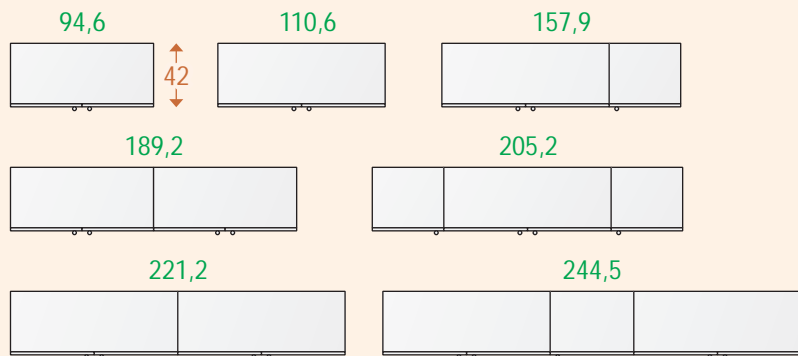

## PONTI

LARGHEZZE

ALTEZZE

## PONTI AD ANGOLO

LARGHEZZE e PROFONDITÀ

## PONTI AD ANGOLO CON LIBRERIA

LARGHEZZE e PROFONDITÀ

Profondità cm 42

COLONNE

LARGHEZZE

ALTEZZE

COLONNE SOVRAPPOSTE

LARGHEZZE

ALTEZZE

PONTI

LARGHEZZE

ALTEZZE

LIBRERIE con spalla, ripiani, base e coperchio sp. cm 3,5

LARGHEZZE

ALTEZZE

**Profondità cm 30**