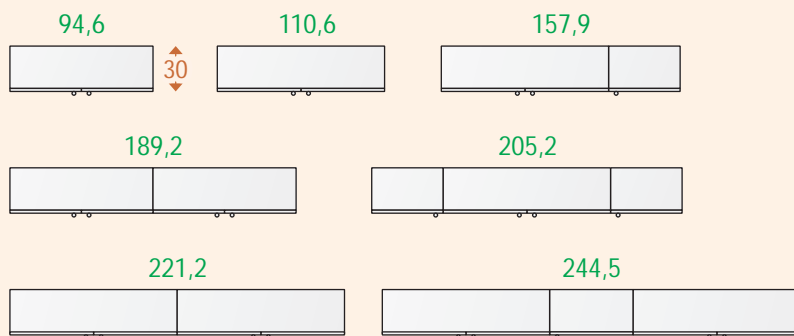

ALTEZZE

PONTI

LARGHEZZE

ALTEZZE

LIBRERIE con spalla, ripiani, base e coperchio sp. cm 3,5

LARGHEZZE

ALTEZZE

**Profondità cm 30**

**COLONNE**

LARGHEZZE ↔

ALTEZZE ↑

**COLONNE SOVRAPPOSTE**

LARGHEZZE ↔

ALTEZZE

**PONTI**

LARGHEZZE ↔

### LARGHEZZE e PROFONDITÀ