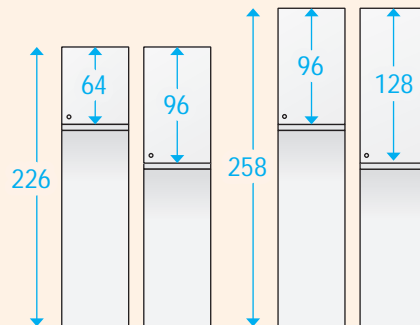

## PONTI AD ANGOLO

LARGHEZZE e PROFONDITÀ

## PONTI AD ANGOLO CON LIBRERIA

LARGHEZZE e PROFONDITÀ

Profondità cm 42

COLONNE

LARGHEZZE

ALTEZZE

COLONNE SOVRAPPOSTE

LARGHEZZE

ALTEZZE

PONTI

LARGHEZZE

ALTEZZE

LIBRERIE con spalla, ripiani, base e coperchio sp. cm 3,5

LARGHEZZE

ALTEZZE

**Profondità cm 30**

**COLONNE**

LARGHEZZE ↔

ALTEZZE ↑

**COLONNE SOVRAPPOSTE**

LARGHEZZE ↔

ALTEZZE

**PONTI**

LARGHEZZE ↔