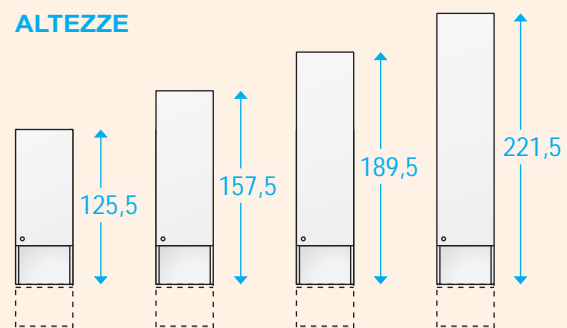

## PONTI AD ANGOLO CON LIBRERIA

LARGHEZZE e PROFONDITÀ

Profondità cm 42

COLONNE

LARGHEZZE

ALTEZZE

COLONNE SOVRAPPOSTE

LARGHEZZE

ALTEZZE

PONTI

LARGHEZZE

ALTEZZE

LIBRERIE con spalla, ripiani, base e coperchio sp. cm 3,5

LARGHEZZE

ALTEZZE

**Profondità cm 30**

**COLONNE**

LARGHEZZE ↔

ALTEZZE ↑

**COLONNE SOVRAPPOSTE**

LARGHEZZE ↔

ALTEZZE

**PONTI**

LARGHEZZE ↔

### LARGHEZZE e PROFONDITÀ