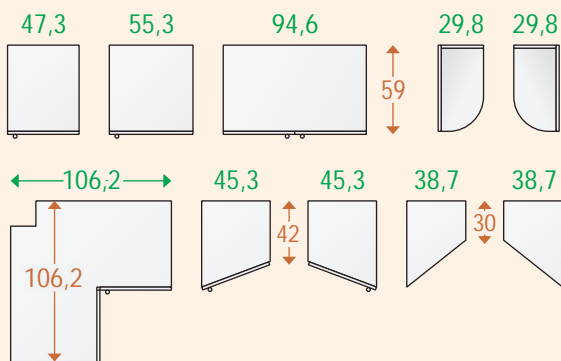

Vip è un programma a contenitori accostabili che si caratterizza per l'ampia componibilità, ed è nato con l'obiettivo di sfruttare al meglio lo spazio disponibile, sia nella zona giorno che nella zona notte, grazie a ben 9 altezze, 4 profondità e 3 larghezze. Completo con 4 colori di struttura, 14 colori melamminici e 24 colori laccati; l'ampia varietà dei laccati permette di arricchire il mobile con i gusti e le tendenze del momento. Vip è un sistema accompagnato da funzionalità e praticità.

Per comodità, di seguito illustreremo il programma dividendolo in base alle **4 profondità**, e soluzioni annesse.

Profondità cm 59

COLONNE

LARGHEZZE