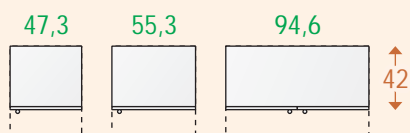

## PONTI

LARGHEZZE

ALTEZZE

## PONTI AD ANGOLO

LARGHEZZE e PROFONDITÀ

## PONTI AD ANGOLO CON LIBRERIA

LARGHEZZE e PROFONDITÀ

Profondità cm 42

COLONNE

LARGHEZZE

ALTEZZE

COLONNE SOVRAPPOSTE

LARGHEZZE

ALTEZZE

PONTI

LARGHEZZE

ALTEZZE

LIBRERIE con spalla, ripiani, base e coperchio sp. cm 3,5

LARGHEZZE

ALTEZZE

**Profondità cm 30**