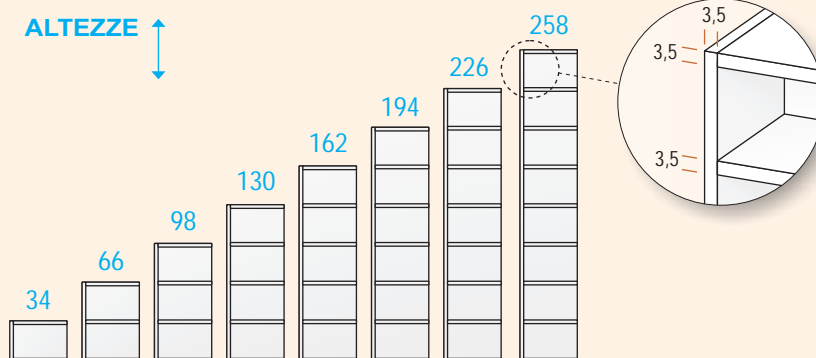

## PONTI AD ANGOLO

LARGHEZZE e PROFONDITÀ

## PONTI AD ANGOLO CON LIBRERIA

LARGHEZZE e PROFONDITÀ

Profondità cm 42

COLONNE

LARGHEZZE

ALTEZZE

COLONNE SOVRAPPOSTE

LARGHEZZE

ALTEZZE

PONTI

LARGHEZZE

ALTEZZE

LIBRERIE con spalla, ripiani, base e coperchio sp. cm 3,5

LARGHEZZE

ALTEZZE

**Profondità cm 30**

**COLONNE**

LARGHEZZE ↔

ALTEZZE ↑

**COLONNE SOVRAPPOSTE**

LARGHEZZE ↔

ALTEZZE

**PONTI**

LARGHEZZE ↔