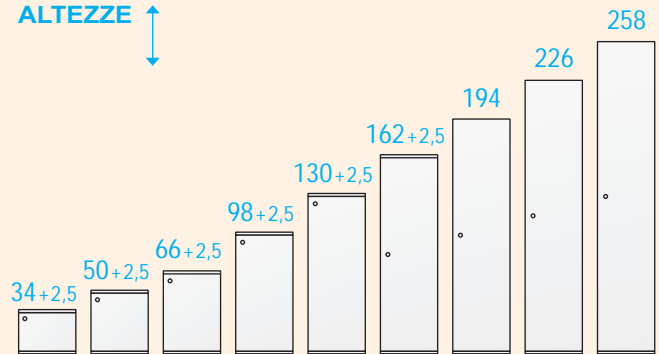

## PONTI AD ANGOLO

LARGHEZZE e PROFONDITÀ

## PONTI AD ANGOLO CON LIBRERIA

LARGHEZZE e PROFONDITÀ

Profondità cm 42

COLONNE

LARGHEZZE

ALTEZZE

COLONNE SOVRAPPOSTE

LARGHEZZE

ALTEZZE

PONTI

LARGHEZZE

ALTEZZE

LIBRERIE con spalla, ripiani, base e coperchio sp. cm 3,5

LARGHEZZE

ALTEZZE

**Profondità cm 30**

**COLONNE**

LARGHEZZE ↔

ALTEZZE ↑

**COLONNE SOVRAPPOSTE**

LARGHEZZE ↔

ALTEZZE

**PONTI**

LARGHEZZE ↔